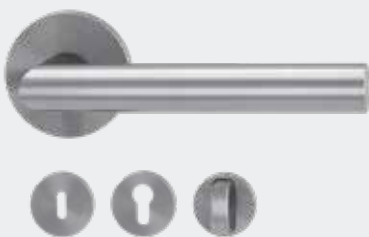

Dabei muss das Design der Türen für ihre Funktionalität nicht zurückstecken.

Premiendetails, wie dreiteilige Bänder in Edelstahloptik, verstärkte Bandtaschen, ein weißes Schließblech und ein Magnetschloss sind in der Kollektion bereits Standard. Die hochwertige Oberfläche verfügt über einen mehrschichtigen Lackaufbau inkl. lackiertem Türfalz.

ab **359,-**

PREMIUM DETAILAUSSTATTUNG

Komfortables und sanftes Schließen durch Magnetschloss.

Weißes Schließblech als puristische optische Ergänzung zu den weißen Zargen.

Verstärkte Stahlbandtaschen sorgen für höhere Tragkraft.

3-teilige Bänder in Edelstahloptik, passend zu den Beschlägen.

TÜRDRÜCKER GENUA BASIC

Türgriffe sollen vor allem eins können: funktionstüchtig sein. Dass sie dabei auch schick sein können beweist unser Modell Genua. Die klare Form passt perfekt in Deine moderne Wohnung. Zu geraden Linien, scharfen Kanten, zu puristischer Einrichtung und Industrial-Look.