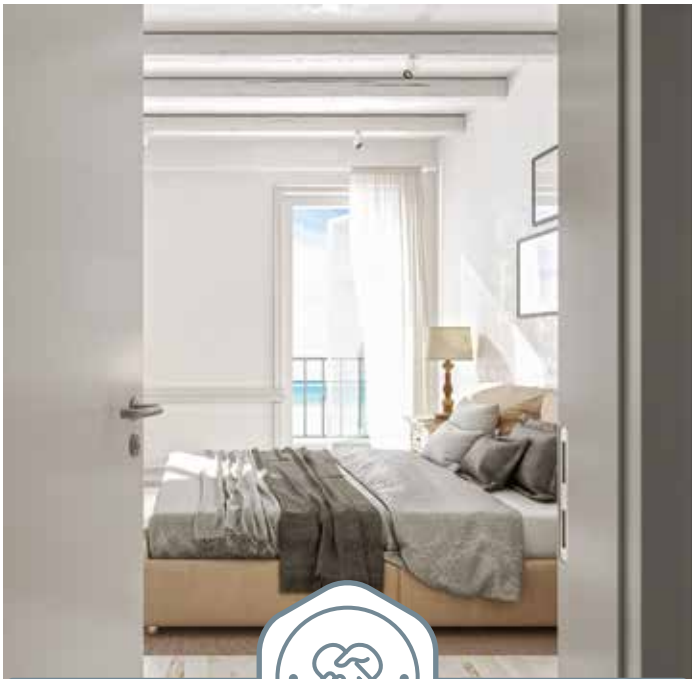

Komm zum Türen-Profi

PURE LINES

Innentüren

PREMIUM in Design und Funktion

MAYER
BAUZENTRUM

DIREKTES DESIGN

Auch wenn ihre Namen auf eine andere Herkunft schließen lassen, sind die WUNDERWERK est. 1964 Wohnrauminnentüren Made in Germany. Das bedeutet: Sie entsprechen höchsten Produktionsstandards und versprechen somit beste Qualität. Wem das noch nicht genug ist, für den setzen diese Türen mit ihrem erstklassigen Design nochmal neue Akzente. Harmonisch und gleichzeitig auffallend, charakterstark, minimalistisch und klar. Und schon wird aus einem fast banalen Gebrauchsprodukt ein clever eingesetztes Stilelement für Deine Wohninnenräume. Direktes Design für lange Freude am Produkt. Ganz einfach!

Dabei muss das Design der Türen für ihre Funktionalität nicht zurückstecken.

Premiendetails, wie dreiteilige Bänder in Edelstahloptik, verstärkte Bandtaschen, ein weißes Schließblech und ein Magnetschloss sind in der Kollektion bereits Standard. Die hochwertige Oberfläche verfügt über einen mehrschichtigen Lackaufbau inkl. lackiertem Türfalz.